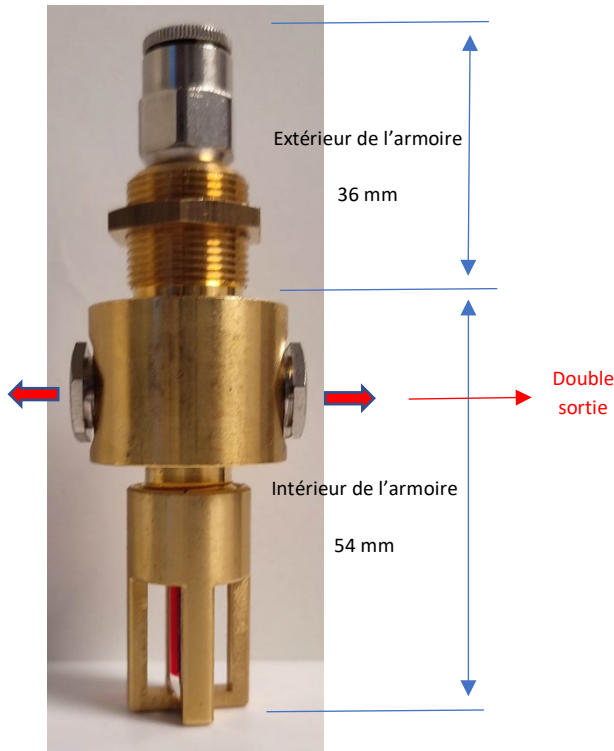

Tête sprinkler REFLEXOFEU INDIRECT

Agents extincteur compatibles : Reflex 1230 / FK-5-1-12 / Novec 1230 / FM 200 / HFC 227

FIRE-KILLER

■ FK-5-1-12

La tête sprinkler est installée en partie haute de la zone à protéger ou au plus près de la zone de chauffe potentielle. Ceci assure un déclenchement rapide du système.

La diffusion du Reflex 1230 FK-5-1-12 est assurée par le diffuseur intégré mais peut être déportée à un autre point du volume.

Tête usinée en laiton en France.

Températures

40°C

57°C

68°C

79°C

93°C